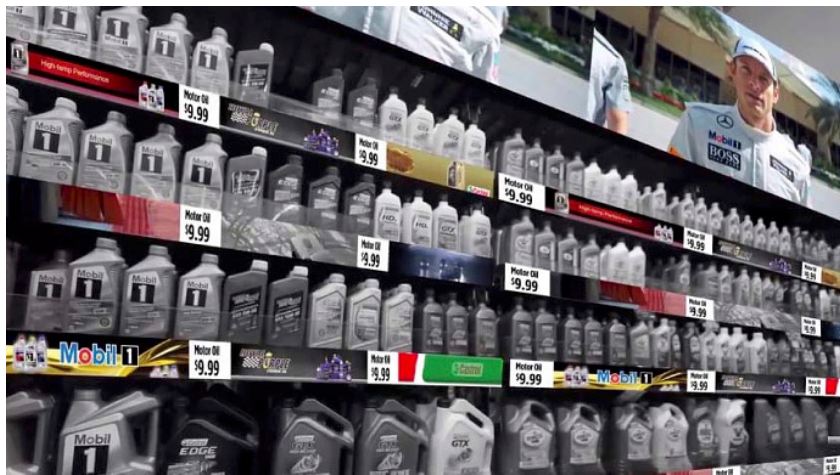

ETIQUETA DIGITAL

www.electrofuture.com