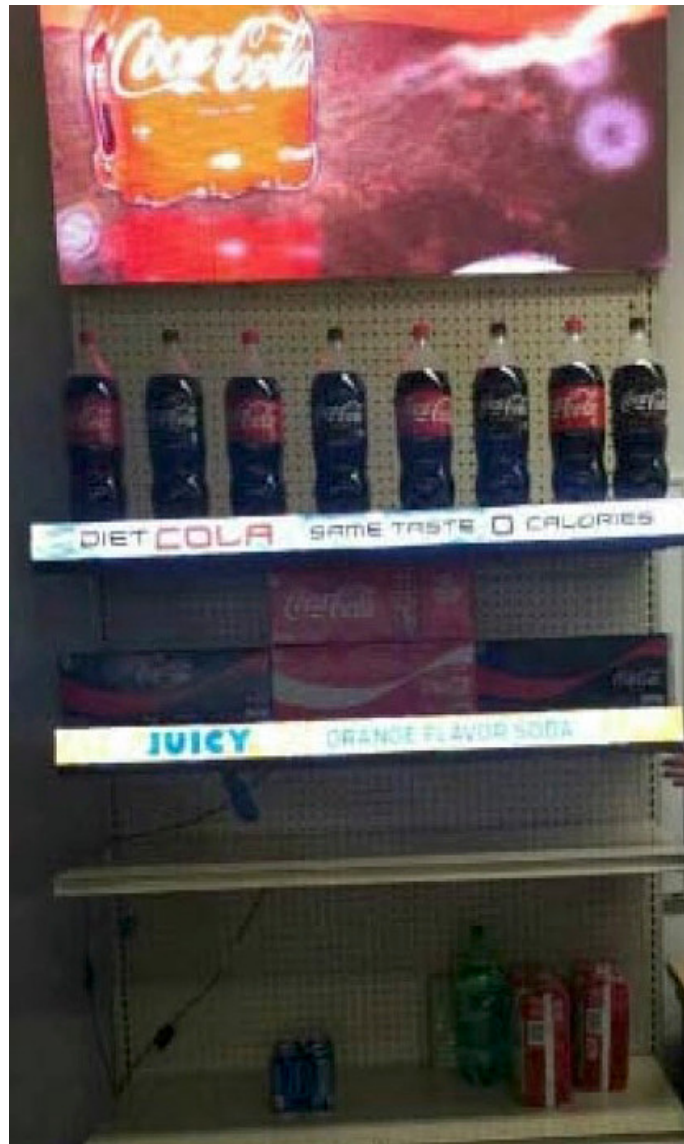

ETIQUETA DIGITAL

www.electrofuture.com